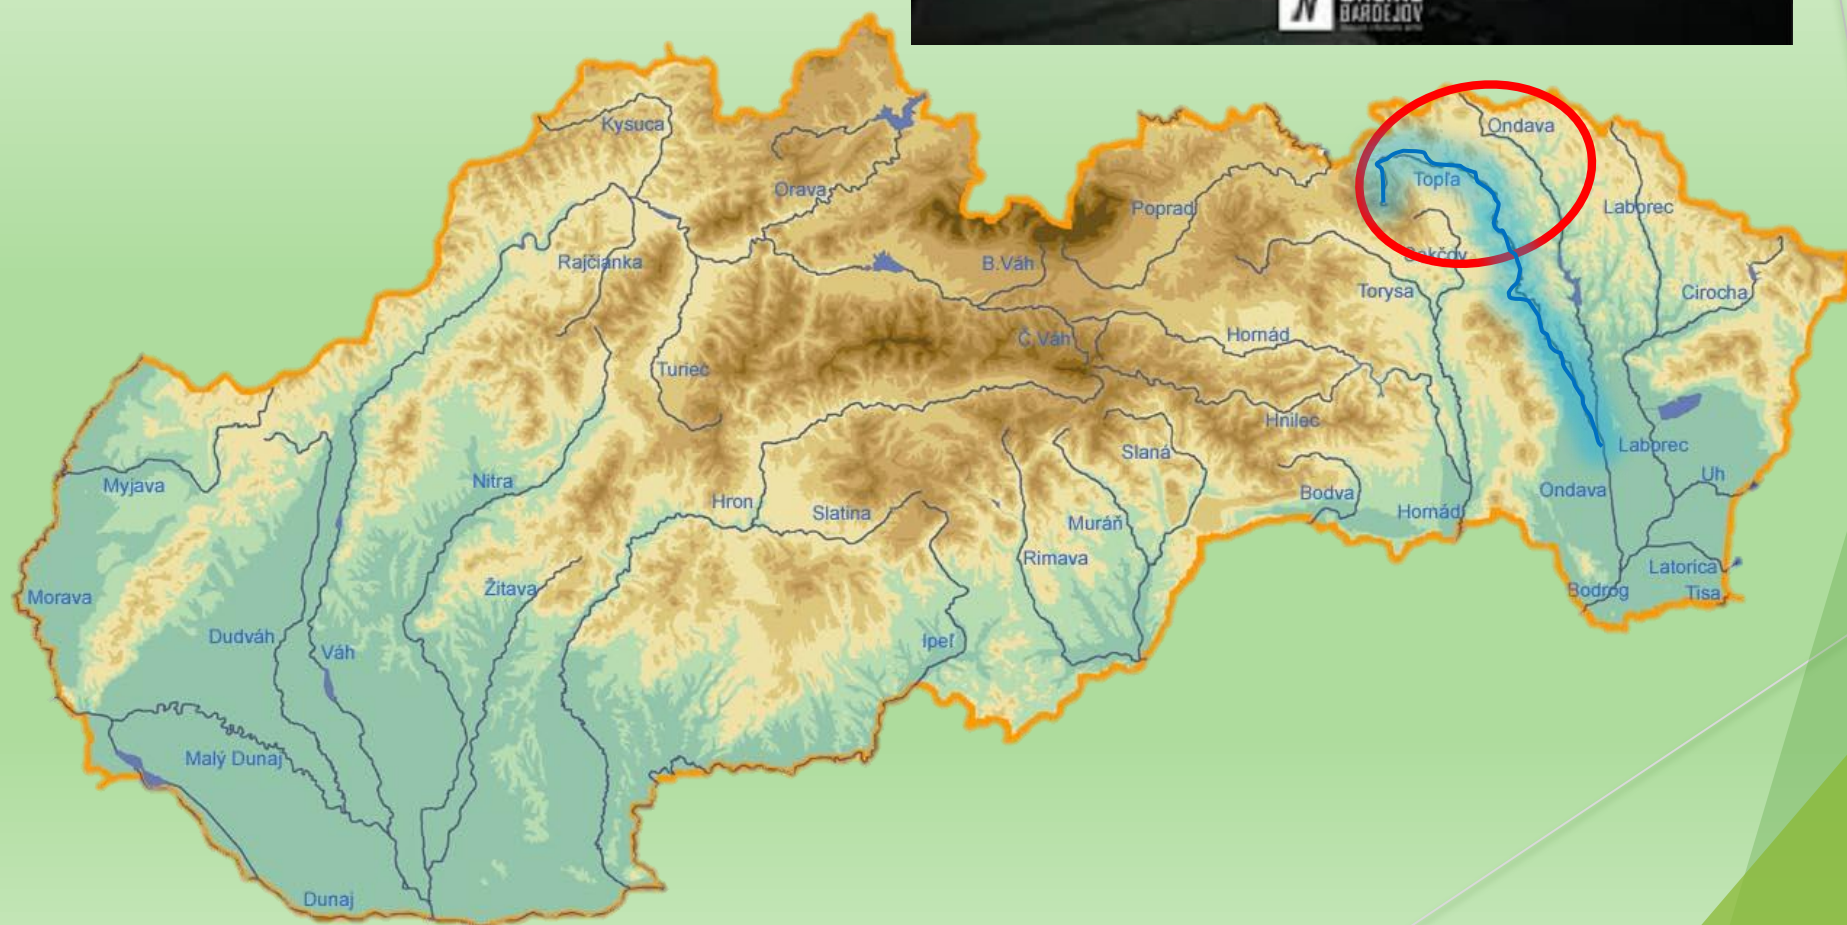

Rieka

► Topľa