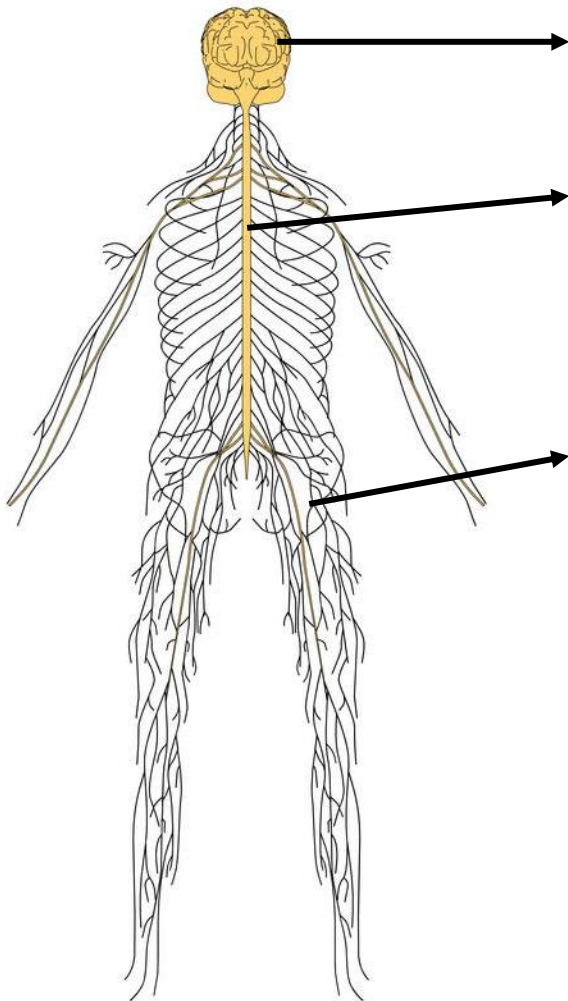

Pracovní list pre 7.B,C Vypracuj pracovné listy, odfot' a pošli mailom.

Meno:.....Pracovní list

NERVOVÁ SÚSTAVA

Nervová sústava reguluje, zabezpečuje

Základná stavebná jednotka nervovej sústavy:, zachytáva z okolitého prostredia podnety a mení ich na

Odpoveď na podráždenie, prebieha v **reflexnom oblúku**:.....

Ústredná nervová sústava: a

Mozog uložený v....., chráni ho

Miecha - valcovitý stĺpec, uložená v, siaha asi do, spracúva podnety z

centrum

.....